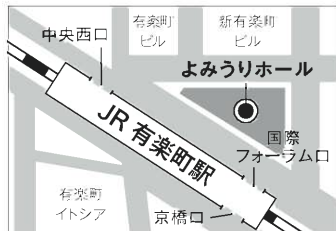

会場案内 よみうりホール 国際フォーラム口よりすぐ!!

東京都千代田区有楽町1-11-1 読売会館7F TEL:03-3231-0551

- JR山手線・京浜東北線 有楽町駅 国際フォーラム口徒歩すぐ
- 都営地下鉄 三田線 日比谷駅 D4/D6出口
- 東京メトロ 有楽町線 有楽町駅 D4/D6出口
- 千代田線・日比谷線 日比谷駅 A2出口より徒歩3分
- 丸の内線・銀座線 銀座駅 C9出口より徒歩5分

※当ホールには専用駐車場はございません。お車でのご来場にはご注意ください。 ※ホール内での飲食は禁止となっております。 ※携帯電話は電源をお切りください。

<中央ろうきん>は、次世代育成支援対策推進法(次世代法)で定める認定基準により、子供を育てやすい環境づくりに取り組む企業として、東京労働局より「2008年度認定事業者」として認定されました。

お問合わせ | 中央労働金庫 総合企画部 TEL:03-3293-2048 〒101-0062 千代田区神田駿河台2-5